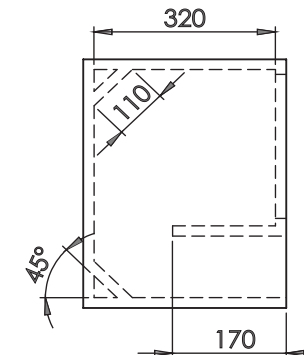

Caixas Recomendadas*:

KAOS 6.0 15"
Vol. - 75,6L

KAOS 6.0 12"
Vol. - 41L

*medidas internas

As caixas aqui recomendadas buscam a resposta mais plana possível, para projetos específicos visite nosso site ou envie um e-mail para suportetecnico@spyder.com.br