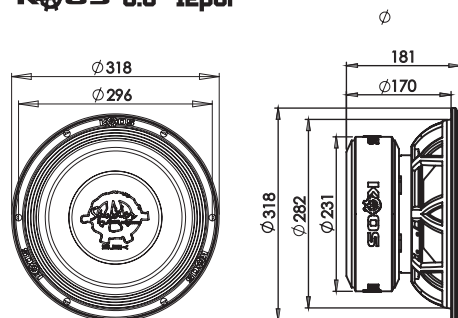

KAOS

By Spyder

A linha de woofers **KAOS Pancadão** foi desenvolvida com a mais alta tecnologia, com os melhores componentes e matérias primas, garantindo assim o melhor rendimento e qualidade de áudio para seu sistema de som automotivo. Suas características diferenciadas, proporcionam um grave firme e potente com grande qualidade, surpreenda-se com mais um produto com a tecnologia **SPYDER** Alto Falantes

KAOS 6.0 12pol