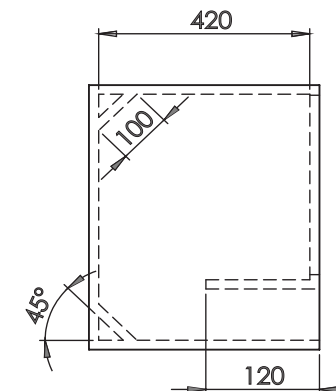

Caixas Recomendadas*:

KAOS 6.0 15"
Vol. - 75,6L

KAOS 6.0 12"
Vol. - 41L

*medidas internas

As caixas aqui recomendadas buscam a resposta mais plana possível, para projetos específicos visite nosso site ou envie um e-mail para suportetecnico@spyder.com.br