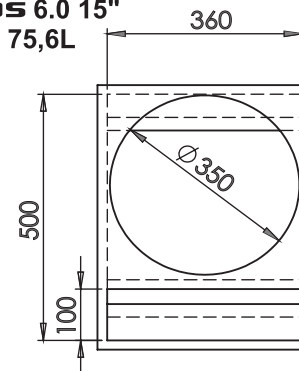

KAOS 6.0 12pol

KAOS 6.0 15pol

CARACTERISTICAS

Modelo	Diam.	Imped.	Pot music.	Pot RMS	Resp. Freq.
12K6.0	12Pol	2/4 ohms	6.000w	3.000w	60/3000hz
15K6.0	15Pol	2/4 ohms	6.000w	3.000w	50/2800hz

PARAMETROS T&S

Modelo	Sens 1w/1m	FS	RE	QTS	QES	QMS	Vas.
12K6.0	96 DB	72 Hz	1.8/2.8ohms	0.30	0.43	1.50	17L.
15K6.0	97 DB	57 Hz	1.8/2.8ohms	0.50	0.52	4.37	66L.

Caixas Recomendadas*:

KAOS 6.0 15"
Vol. - 75,6L

KAOS 6.0 12"
Vol. - 41L

*medidas internas

As caixas aqui recomendadas buscam a resposta mais plana possível, para projetos específicos visite nosso site ou envie um e-mail para suportetecnico@spyder.com.br