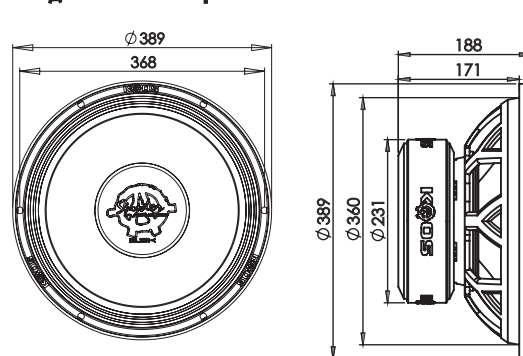

KAOS 6.0 15pol

CARACTERISTICAS

Modelo	Diam.	Imped.	Pot music.	Pot RMS	Resp. Freq.
12K6.0	12Pol	2/4 ohms	6.000w	3.000w	60/3000hz
15K6.0	15Pol	2/4 ohms	6.000w	3.000w	50/2800hz

PARAMETROS T&S

Modelo	Sens 1w/1m	FS	RE	QTS	QES	QMS	Vas.
12K6.0	96 DB	72 Hz	1.8/2.8ohms	0.30	0.43	1.50	17L.
15K6.0	97 DB	57 Hz	1.8/2.8ohms	0.50	0.52	4.37	66L.

A exposição a níveis de ruído além dos limites de tolerância especificados na Norma Brasileira NR 15 - Anexo 1, pode causar perdas ou danos auditivos. A Spyder Alto Falantes não se responsabiliza pelo uso indevido de seus produtos.

As caixas acústicas são muito importantes para o correto funcionamento do seu alto falante, e deverão ser construídas em madeira, preferencialmente em MDF de no mínimo 18 mm e deverão ter as juntas coladas e parafusadas afim de evitar vazamentos