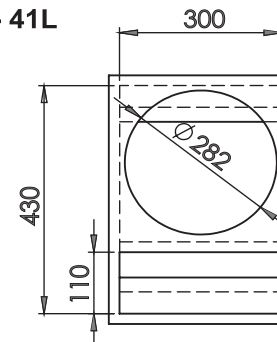

Caixas Recomendadas*:

KAOS 6.0 15"
Vol. - 75,6L

KAOS 6.0 12"
Vol. - 41L

*medidas internas

As caixas aqui recomendadas buscam a resposta mais plana possível, para projetos específicos visite nosso site ou envie um e-mail para suportetecnico@spyder.com.br